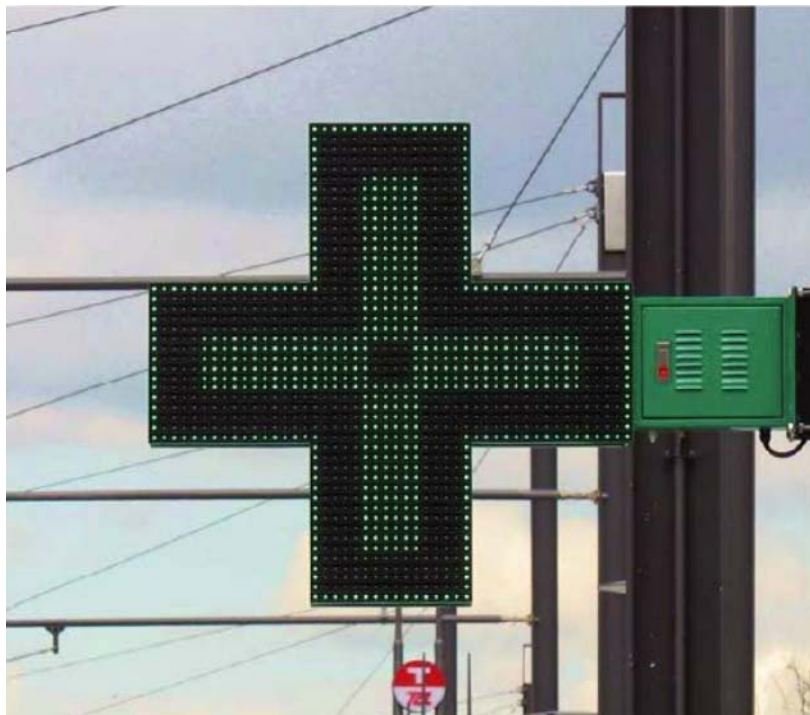

CROIX DE PHARMACIE MLCCPLMS / MLCCPLM - 100CM

	2560 leds vertes		Ovales Angle 110/60°	IP43			
	20mm		Structure Verte RAL 6024		230 VAC 50Hz		130W
	1 ou 2 faces		965 x 965 mm		1285 mm		
	119mm		RF		15 janvier		
	TEMP °C réglable		TEXT		37Kg		Max °C -20 à 60

simple face	double face
2250€	2890€

Tarif HT hors pose

Croix 100cm simple ou double face
Communication par radio-fréquence
Structure verte très discrète
Logiciel simple et convivial
Affichage texte, date, heure, température
Flux lumineux variable
Double face: potence sur le côté ou sur le bas de la croix, au choix