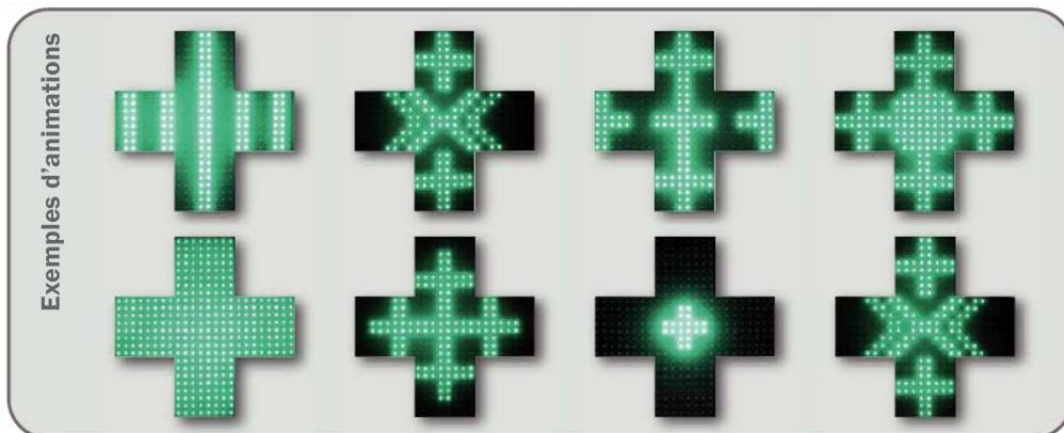

CROIX DE PHARMACIE MLCCP450 - 45CM

	IP65 (croix)	320 leds vertes	 Ovales 130/70°	Structure Alu RAL 6004
 230Vac	 40W	 pré- programmées	 1 face	 450x450 mm
 40mm	 telecom- mande	 2,5 Kg	 Max min °C -20 à 60	

simple face
489€

Tarif HT hors pose

Croix 45cm simple face étanche
Alimentation déportée non étanche
Choix de 10 animations pré-programmées
Sélection par télécommande
Possibilité de synchronisation de plusieurs croix de 45cm en mode maître/esclave

320 leds
Structure alu RAL 6004
2,5kg

LE + Croix avec animation graphique dynamique